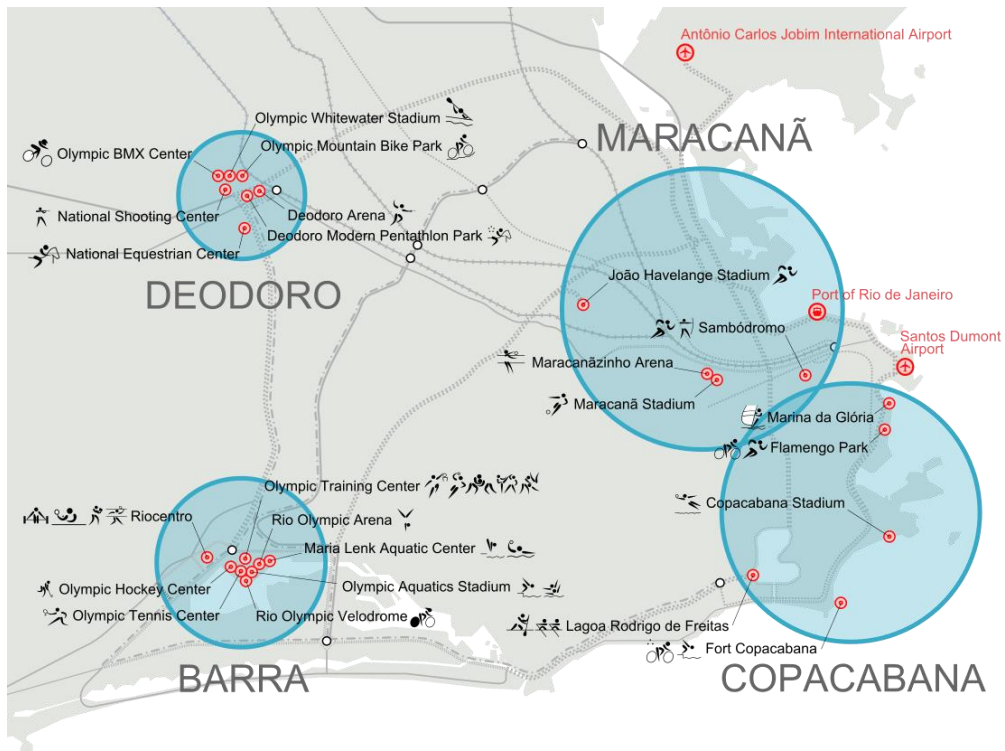

■ 録画映像

Youtube の”Smart-telecasterChannel”を御覧下さい。

<https://www.youtube.com/user/Smarttelecaster/videos>

“Rio 2016 Olympics Smart-telecaster Zao”

① モデムの組み合わせ

リオデジャネイロでは、4G 対応の SIM Card とモデムを準備して、Smart-telecaster Zao で 6 回線束ねて、オリンピックの主要スポットからソリトン本社スタジオへの映像配信テストを行った。

② オリンピック会場一覧 (Wikipedia より抜粋)

テスト実施場所一覧 (リオ五輪オフィシャルページ、Google Map より抜粋)

③ 主要スポットにおける映像配信テストの結果

1. マラカナ・スタジアム：開会式、閉会式、サッカー

普段よりサッカーの試合が開催されている。スタジアム内も見学ができたため、実際の記者席から接続テストを実施した。スタジアムの外と中ともに電波状況は良く、8-10Mbps の速度を確認。

2. サンボーン・ドロモ：マラソンのゴール地点、アーチェリー

リオのカーニバルが開催される場所。普段から見学ができるようで、会場の中から接続テストを実施。最大 10Mbps の速度を確認。

3. グロリア・マリーナ：セーリング会場

セーリング会場はまだ工事進行中のため、中には入れなかった。マリーナの外から接続テストを行った。速度は最大 10Mbps で、比較的安定していた。

4. エスタジオ・オリンピコ：陸上競技

6. その他、観光スポットなど

- リオデジャネイロ国際空港
- コパカバーナビーチ
- ポン・ジ・アスーカルの丘
- コルコバードの丘、キリスト像

オリンピックの主要スポット以外でも、接続テストを試みた。

リオデジャネイロ国際空港とコパカバーナビーチでは、Bitrate の変動が大きく最大3~5Mbps 程度となった。ケーブルカーで登る丘の上（ポン・ジ・アスーカルとキリスト像）では、Vivo のみ接続を確認できたが、速度は1Mbps 以下となった。