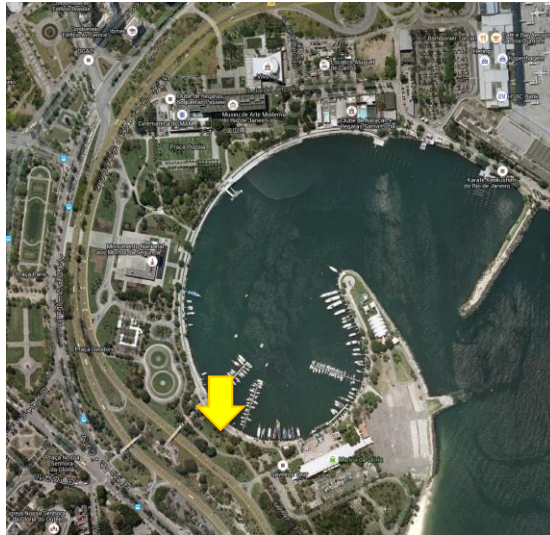

② オリンピック会場一覧 (Wikipedia より抜粋)

テスト実施場所一覧 (リオ五輪オフィシャルページ、Google Map より抜粋)

③ 主要スポットにおける映像配信テストの結果

1. マラカナ・スタジアム：開会式、閉会式、サッカー

普段よりサッカーの試合が開催されている。スタジアム内も見学ができたため、実際の記者席から接続テストを実施した。スタジアムの外と中ともに電波状況は良く、8-10Mbps の速度を確認。

2. サンボーン・ドロモ：マラソンのゴール地点、アーチェリー

リオのカーニバルが開催される場所。普段から見学ができるようで、会場の中から接続テストを実施。最大 10Mbps の速度を確認。

3. グロリア・マリーナ：セーリング会場

セーリング会場はまだ工事進行中のため、中には入れなかった。マリーナの外から接続テストを行った。速度は最大 10Mbps で、比較的安定していた。

4. エスタジオ・オリンピコ：陸上競技