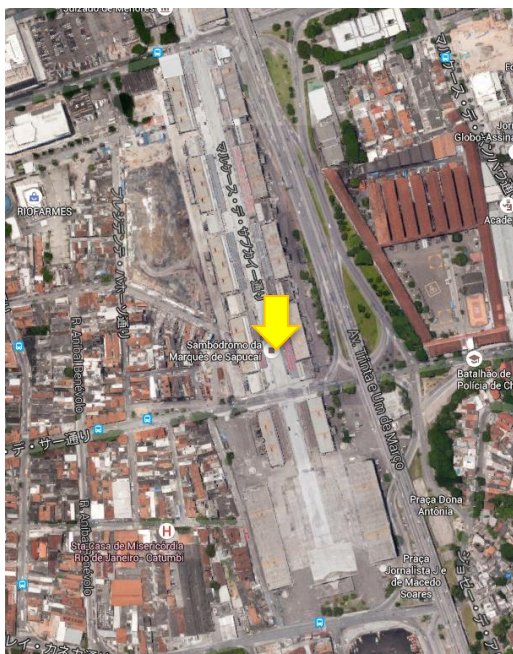

② オリンピック会場一覧 (Wikipedia より抜粋)

テスト実施場所一覧 (リオ五輪オフィシャルページ、Google Map より抜粋)

③ 主要スポットにおける映像配信テストの結果

1. マラカナ・スタジアム：開会式、閉会式、サッカー

普段よりサッカーの試合が開催されている。スタジアム内も見学ができたため、実際の記者席から接続テストを実施した。スタジアムの外と中ともに電波状況は良く、8-10Mbps の速度を確認。

2. サンボーン・ドロモ：マラソンのゴール地点、アーチェリー

リオのカーニバルが開催される場所。普段から見学ができるようで、会場の中から接続テストを実施。最大 10Mbps の速度を確認。

3. グロリア・マリーナ：セーリング会場

セーリング会場はまだ工事進行中のため、中には入れなかった。マリーナの外から接続テストを行った。速度は最大 10Mbps で、比較的安定していた。

4. エスタジオ・オリンピコ：陸上競技