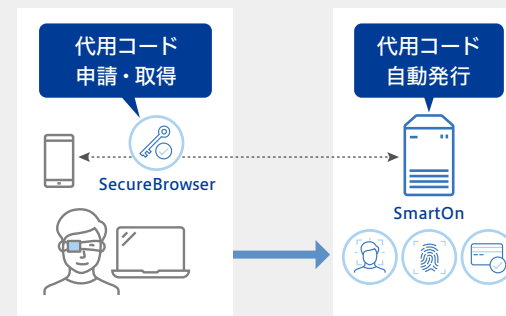

● 顔動き検知機能

首振り、うなづき、瞬き、笑顔など顔の動きをチェックし、写真を使ったなりすましを抑制します。

● 離席ロック機能

ユーザーがPCから離れたときに自動ロック。離席時の覗き見や人の入れ替わりによる不正利用を防止します。

● ワンタイムQRコード認証

スマホアプリに表示されるワンタイムQRコードと顔をカメラにかざすだけで、パスワードレス二要素認証を実現します。

システム構成イメージ

基幹系AD 情報系AD

大規模でも多拠点でも、導入が簡単

- ユーザーやICカード情報等の一括登録
- 顔写真での事前一括登録 [顔認証]
- 管理者権限の分散・委譲
- 初回利用時に利用者自身で登録

もしもの時も、業務を止めない

利用者の怪我やICカード忘れ、紛失など、認証が行えない場合の運用も配慮します。

- 代用コード (期間/回数限定のパスワード)
- 緊急回避モード
- 臨時カード発行
- ICカード失効/再発行

「Soliton SecureBrowser」連携なら
ヘルプデスク工数ゼロ運用へ