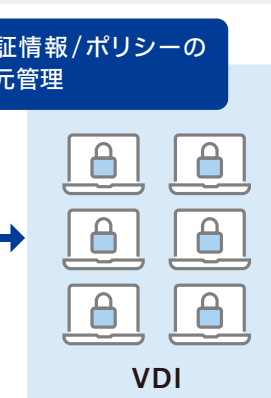

SmartOn® ID なら快適 PC ログオン

生体認証やICカードによる強固な本人認証で、簡単・安全なPCログオンを実現。

PC紛失やパスワード漏えいが発生してもPCの不正利用を防止し、大切な情報資産を守ります。

選べる認証

SmartOnの顔認証

● 顔動き検知機能

首振り、うなづき、瞬き、笑顔など顔の動きをチェックし、写真を使ったなりすましを抑制します。

● 離席ロック機能

ユーザーがPCから離れたときに自動ロック。離席時の覗き見や人の入れ替わりによる不正利用を防止します。

● ワンタイムQRコード認証

スマホアプリに表示されるワンタイムQRコードと顔をカメラにかざすだけで、パスワードレス二要素認証を実現します。

システム構成イメージ

基幹系AD 情報系AD

業務システム

Logon

SSO

SmartOn®

認証情報/ポリシーの一元管理

Fat/Thin client

VDI