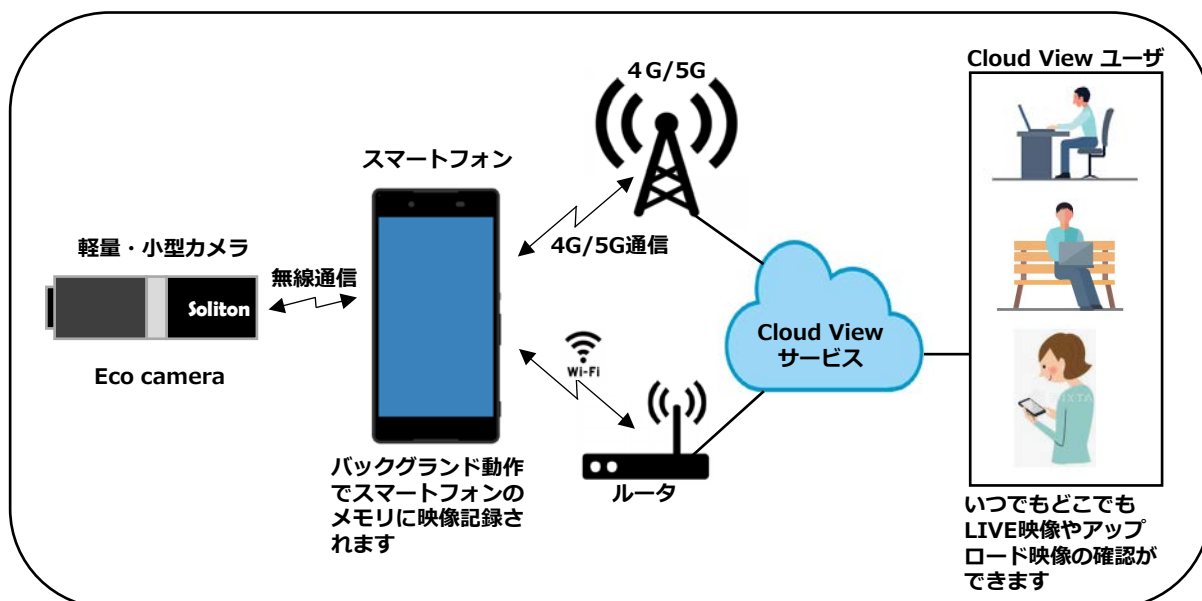

取付け 貼付け簡単

軽量・単3電池サイズ無線カメラ Eco camera

10mm角筐体 (連続1時間駆動)

メガネ取付サンプル

製品紹介

Eco camera は、軽量・小型を特長とした単3電池サイズの無線カメラです。お手持ちの Android スマートフォンの無線にカメラを接続し、映像を記録できます。接続に WiFi を使用しないので、WiFi がインターネット接続用に使用されていても Eco camera は使用可能です。

遠隔地で映像を確認できる Cloud View サービスへ LIVE 映像を送ったり、撮影済みの映像ファイルをアップロードすることもできます。伝送には、お手持ちのスマートフォンが接続できる WiFi や 4G/5G 回線を使います。

システム構成例

スマートフォンアプリ

スマートフォン用アプリを提供します。お手持ちの Android スマートフォンに専用アプリをインストールすると、映像をスマートフォンで受信できます。専用アプリは下記3つのモードがあり、リアルタイムで映像と音声を出力します。録画映像は、Android の録画ソフトを使って、スマートフォンのストレージに保存できます。

<p>動画モード</p>  <p>QQVGA/QVGA/VGA選択 動画 + 音声の記録</p>	<p>静止画モード</p>  <p>QQVGA/QVGA/VGA選択 静止画1枚の記録</p>	<p>音声モード</p>  <p>音声のみの記録</p>
---	--	---

仕様

項目	内容
品名	Eco camera
カメラ解像度	QQVGA/ QVGA / VGA
カメラ視野	FOV(対角)60度
アプリ内のモード	動画モード ※ / 静止画モード / 音声モード
稼働時間	動画モード : 約1時間
充電時間 / 充電方法	2時間 / Micro USB Type-B コネクタから給電(5V)
サイズ / 重量	12mm x 13mm x 41mm / 8g
スマートフォンとの接続	無線
記憶容量目安 動画	QVGA 450Mbyte / 1時間毎
記憶容量目安 静止画	VGA画質1枚 200Kbyte
記憶容量目安 音声	25Mbyte / 1時間毎