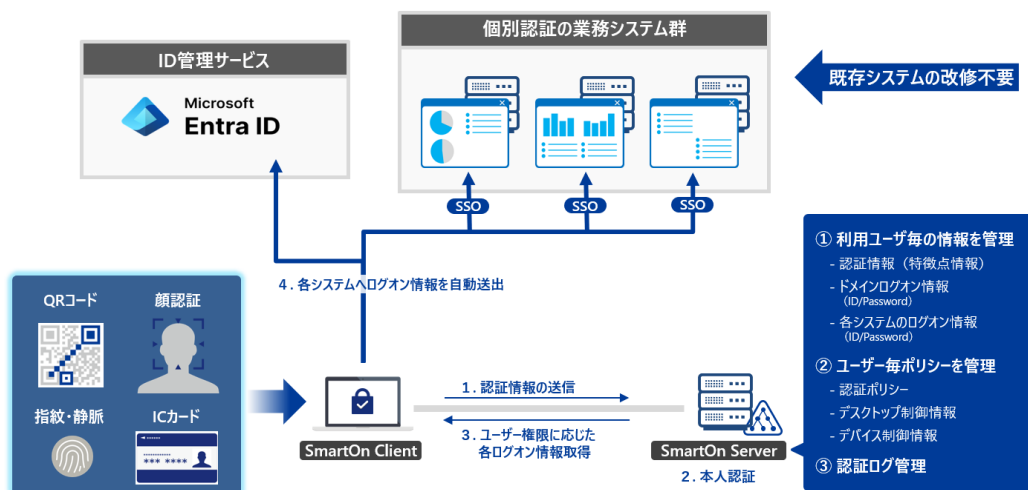

報道関係各位

2024年8月5日

国内シェア No.1 の PC ログオンソフト 「SmartOn ID」が Microsoft Entra ID に正式対応

株式会社ソリトンシステムズ(代表取締役社長:鎌田理、以下ソリトン)は、2024年8月5日に、PC ログオンソフト「SmartOn ID」の最新バージョンをリリースします。これにより、「Microsoft Entra ID」との連携をサポートし、クラウド・オンプレミスの環境を問わず、より幅広いお客様に PC ログイン時の強固な本人認証の提供が可能になります。

クラウドシフトが進む現在、従来のオンプレミスの Active Directory から、クラウドで提供される Microsoft Entra ID に移行する動きが活発になっています。ID の管理を Microsoft Entra ID ベースにすることで、各種クラウドサービスや SaaS との連携性が高まることに加え、テレワークやモバイルワークへの対応についても柔軟性が増します。

ソリトンは、IDaaS である Soliton OneGate をはじめ、Microsoft Entra ID 環境への対応を進めてまいりましたが、この度オンプレミスの PC ログオン認証システムである SmartOn ID についても対応を行いました。

SmartOn ID は、20 年連続国内シェア No.1^{※1} の PC ログオン認証システムです。Microsoft Entra ID や Active Directory と連携し、Windows へのログオンに際し、顔認証や指静脈認証、IC カード認証などを用いた多要素認証を実現します。

現在、国内のさまざまな法令・ガイドラインにて、PC ログオン時の多要素認証の導入が推奨されています。その準拠にあたり、SmartOn ID はセキュリティ要件を満たす信頼性の高い選択肢として、多くのお客様に採用いただいております。